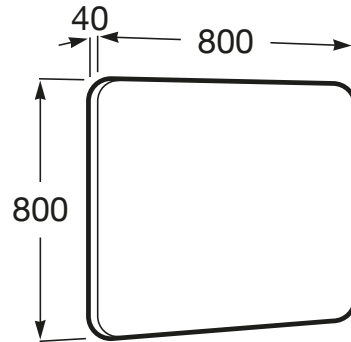

LUNA

Frame - Espejo rectangular

PVPR (IVA INCLUIDO)

217,80 €

DIBUJOS TÉCNICOS

CARACTERÍSTICAS

Espejo rectangular.

Forma: Rectangular